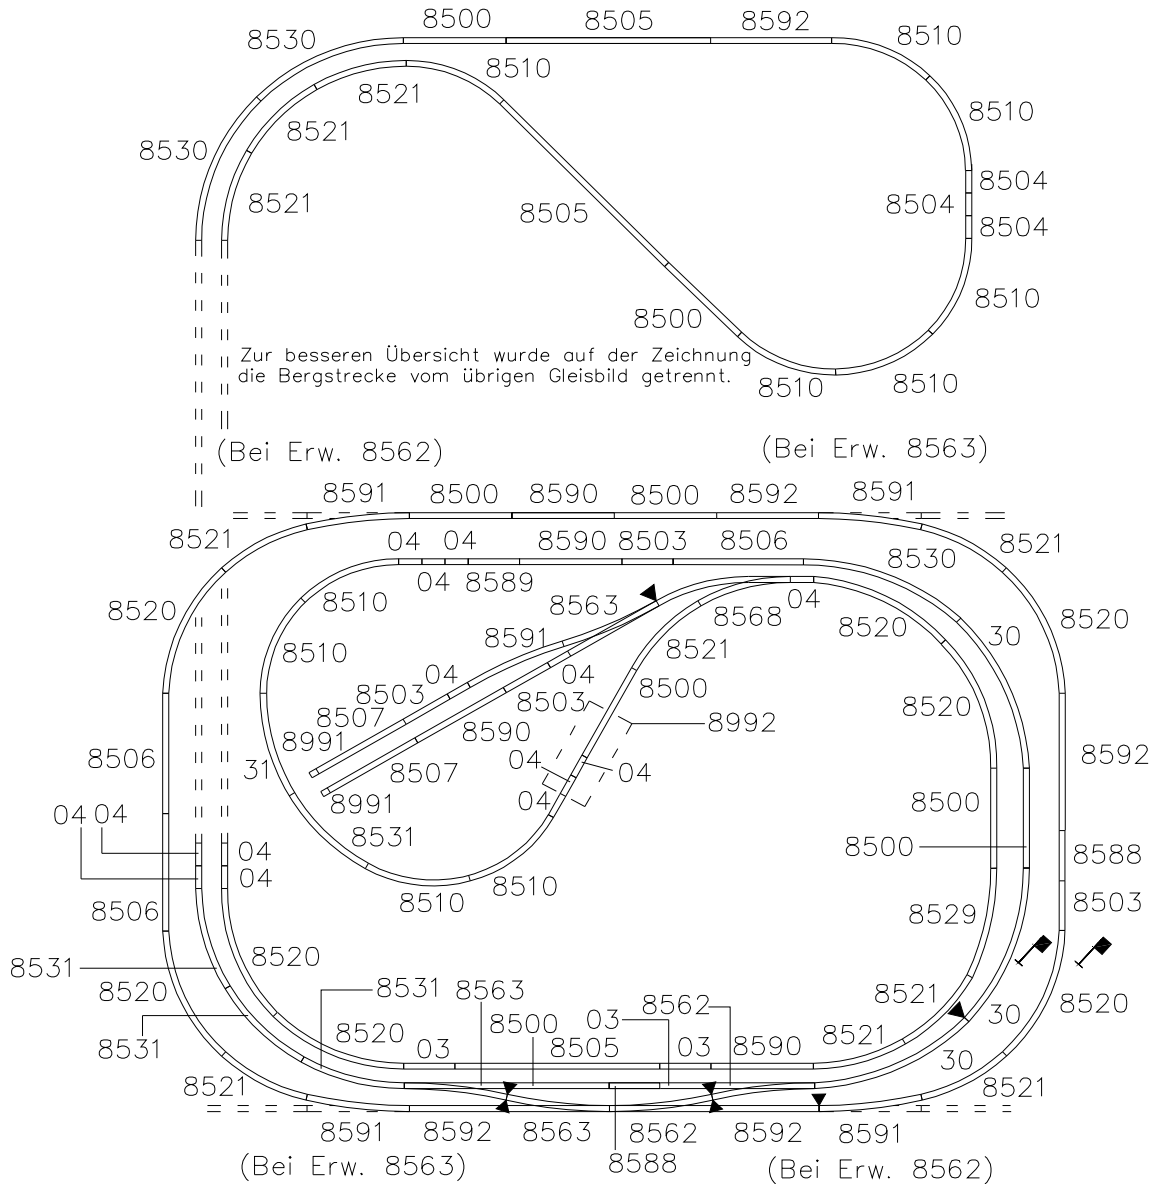

Aufbau in Spur Z:

2 Bahnstromkreise
 Märklin mini-club

Brücken: Es werden Original Brücken laut Gleisplan verwendet.

Passende Anbauteile:

84320, 85340 und 84350

Passender Unterbau:

Nr. 62400

Mit dem Alu-Zargensystem von NOCH ist ein stabiler und optisch sehr ansprechender Unterbau für Ihr Fertiggelände verfügbar.

finden Sie in den Katalogen des jeweiligen Herstellers

Achtung :

Abbildung und Gleisplan-Zubehör weichen teilweise durch nicht mehr lieferbare Artikel der einzelnen Hersteller von einander ab.

Sollte ein NOCH Artikel aus der folgenden Aufstellung nicht mehr lieferbar sein, so ersetzen Sie ihn bitte durch ein Alternativprodukt aus unserem jeweils aktuellen Hauptkatalog.

NOCH GmbH & Co. KG
 Postfach 1454, D-88230 Wangen
 Internet: www.noch.de oder www.noch.com

Märklin Mini - Club

einseitige Trennung durch Trennlaschen Nr. 8954
 beidseitige Trennung durch Trennlaschen Nr. 8954