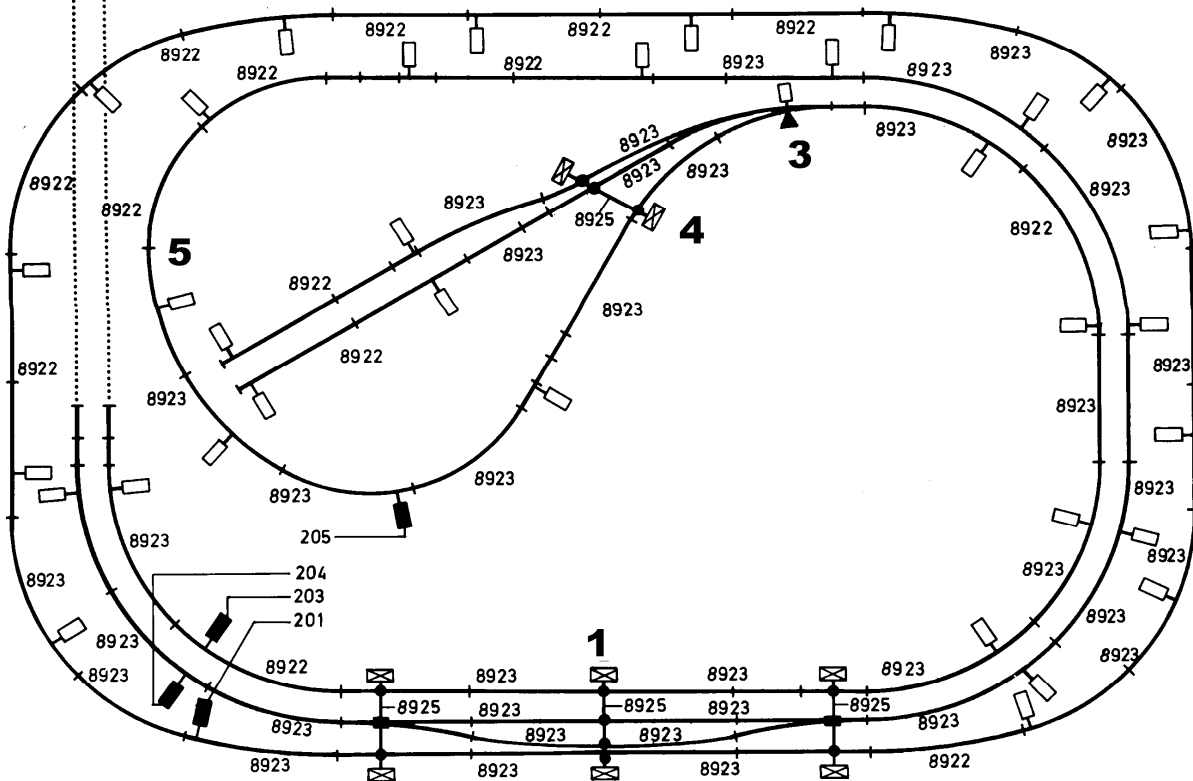

8500	8	8520	8	8568	1	8945	3
8503	7	8521	10	8590	4	8954	1
8504	16	8529	1	8591	5	8991	2
8505	3	8530	6	8592	5	8992	1
8506	3	8531	5	8588	2	7272	2
8507	2	8562	2	8589	1	7273	1
8510	10	8563	3	8939	2	7209	1

Hinweis : Einbau einer Trennung nur, wenn auch ein Signal eingebaut wird !

59880
Gleisplan
 für das Fertiggelände
85880 »Cortina« Spur Z 05.04.2016

... wie im Original

NOCH GmbH & Co. KG
 Postfach 1454, D-88230 Wangen
 Internet: www.noch.de oder www.noch.com

Zur besseren Übersicht wurde ein Teil des Gleisplans aus dem übrigen Gleisbild herausgezogen.

Nr.	Stück	Nr.	Stück
8911	44	8923	47
8912	4	8925	4
8913	4	8921	2 Pack.
8914	8	8926	1 Pack.
8922	19		

- Anschlußmast Nr. 8912
- Mast für Fahrleitung Nr. 8911
- Brückenmast Nr. 8913
- Turm mast Nr. 8914 mit Querverbindung Nr. 8925 und Fahrdrähtisolierung weiß aus 8921 für 2 Fahrdrähte.
- Turm mast Nr. 8914 mit Querverbindung Nr. 8925 und Fahrdrähtisolierung grau aus 8921 für 3 Fahrdrähte.
- Trennstück grau Nr. 8926 mit Verbindungsfeder für 4 Fahrdrähte.
- Zum Erkennen des Standplatzes der Masten ist im Oberleitungsplan auch die Gleisteilung eingezeichnet.