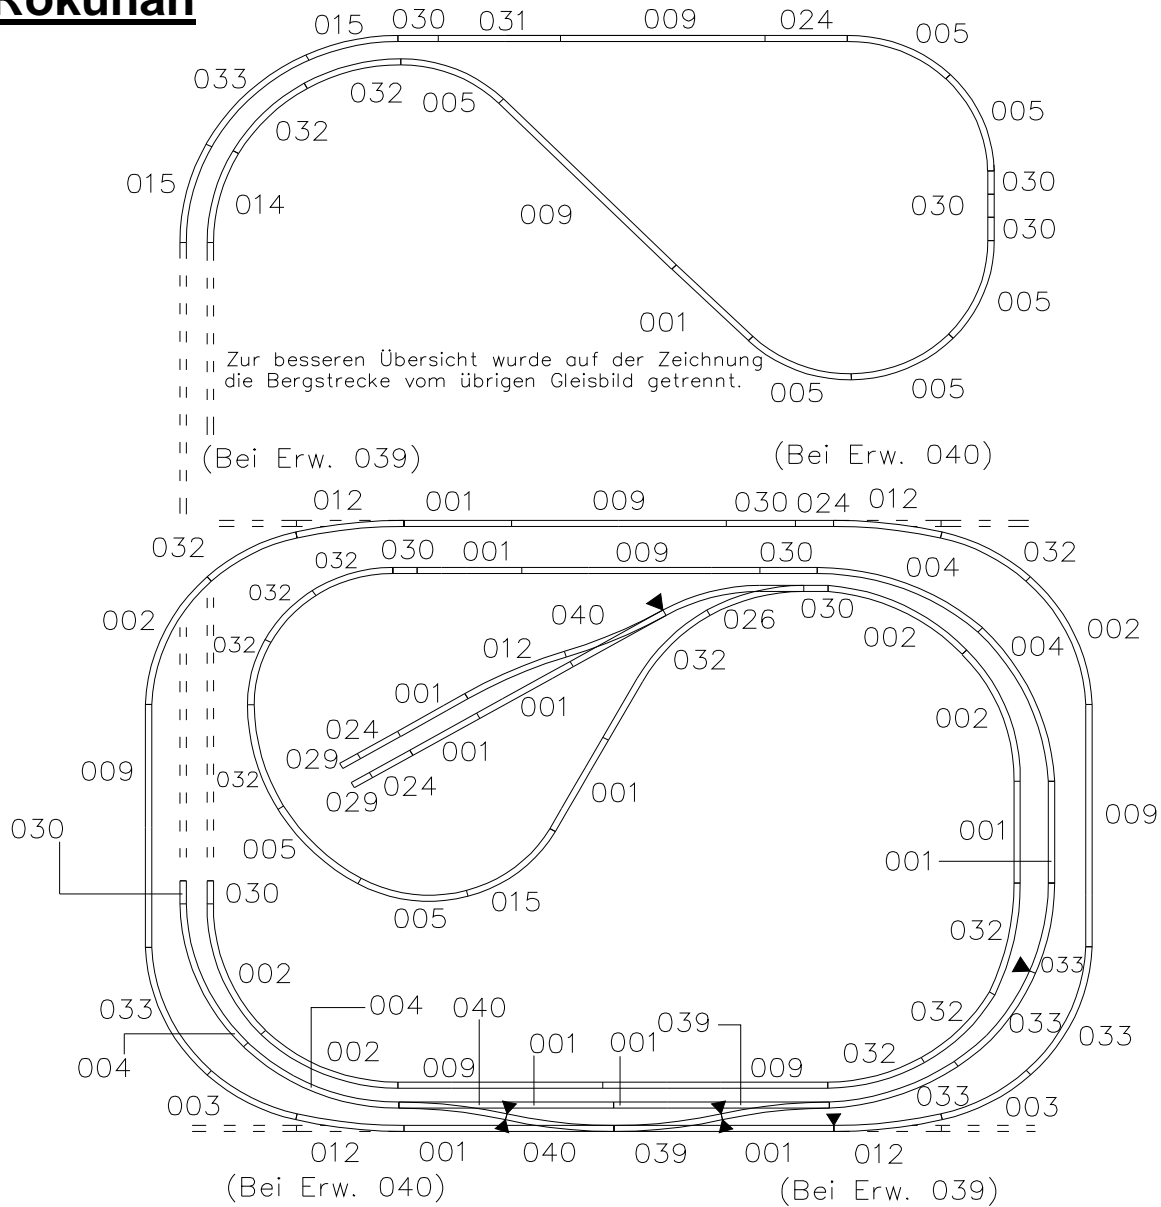

finden Sie in den Katalogen des jeweiligen Herstellers

Achtung :

Abbildung und Gleisplan-Zubehör weichen teilweise durch nicht mehr lieferbare Artikel der einzelnen Hersteller von einander ab.

Sollte ein NOCH Artikel aus der folgenden Aufstellung nicht mehr lieferbar sein, so ersetzen Sie ihn bitte durch ein Alternativprodukt aus unserem jeweils aktuellen Hauptkatalog.

Nr.	Stück	Nr.	Stück
8911	44	8923	47
8912	4	8925	4
8913	4	8921	2 Pack.
8914	8	8926	1 Pack.
8922	19		

- Anschlußmast Nr. 8912
- Mast für Fahrleitung Nr. 8911
- Brückenmast Nr. 8913
- Turm mast Nr. 8914 mit Querverbindung Nr. 8925 und Fahrdrähtisolierung weiß aus 8921 für 2 Fahrdrähte.
- Turm mast Nr. 8914 mit Querverbindung Nr. 8925 und Fahrdrähtisolierung grau aus 8921 für 3 Fahrdrähte.
- Trennstück grau Nr. 8926 mit Verbindungsfeder für 4 Fahrdrähte.
- Zum Erkennen des Standplatzes der Masten ist im Oberleitungsplan auch die Gleisteilung eingezeichnet.

59880
Gleisplan
 für das Fertiggelände
85880 »Cortina« Spur Z 05.04.2016

... wie im Original

NOCH GmbH & Co. KG
 Postfach 1454, D-88230 Wangen
 Internet: www.noch.de oder www.noch.com

Rokuhan

- ==▼== einseitige Trennung durch Trennlaschen Nr. 97413
 - ==▲== beidseitige Trennung durch Trennlaschen Nr. 97413
- alle Gleise entsprechen der Type 97... z.B. 97001

Stückliste

97001	8	97009	8	97029	2	97040	3
97002	6	97012	5	97030	10	97031	1
97003	2	97014	1	97032	12	97026	1
97004	4	97015	3	97033	6		
97005	8	97024	4	97039	2		